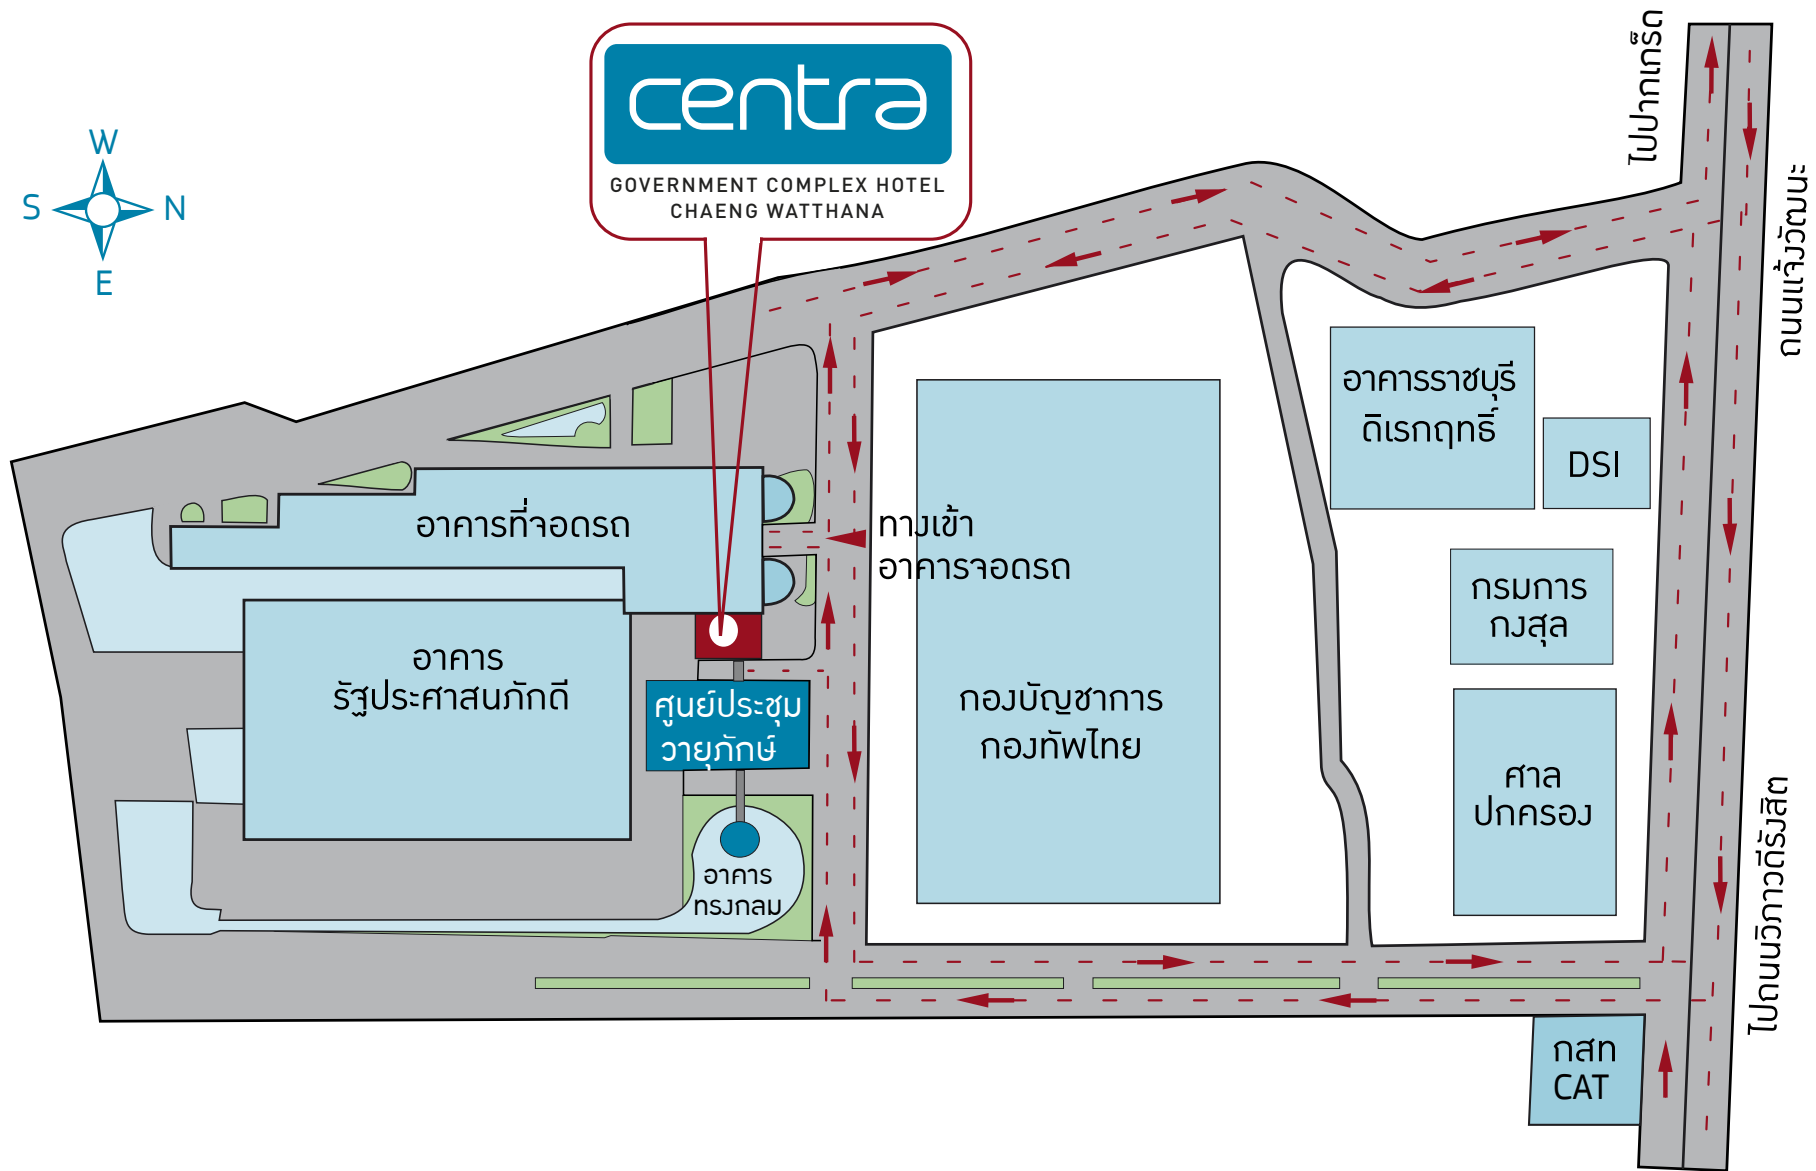

เส้นทางเข้าสู่โรงแรมเซ็นทรัลพลาซ่าและคอนเวนชันเซ็นเตอร์ แจ้งวัฒนะ  
 Centra Government Complex Hotel & Convention Centre Chaeng Watthana

ตั้งอยู่ในท่าเลที่เดินทางสะดวก ใกล้ทางขึ้นทางลงพิเศษศรีรัช (ชั้นที่ 2) และทางยกระดับโทลเวย์

จากสนามบินสุวรรณภูมิ	45	นาที
จากสนามบินดอนเมือง	15	นาที
จากสถานีรถไฟฟ้าหลักสี่	10	นาที
จากสถานีขนส่งหมอชิต	20	นาที

# เส้นทางเข้าสู่โรงแรมเซ็นทราศูนย์ราชการและคอนเวนชันเซ็นเตอร์ แจ้งวัฒนะ

## Centra Government Complex Hotel & Convention Centre Chaeng Watthana